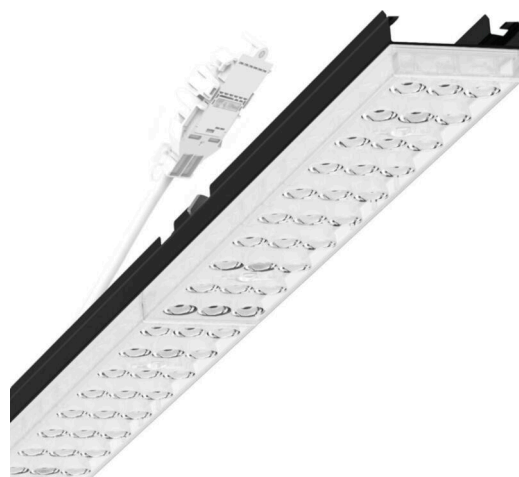

прибородержатель переменный - Individual.Lens.Optic - прямой узконаправленный свет - без видимых стыков

Ламподержатель из оцинкованного стального профиля, поверхность покрыта лаком на полиэфирной смоле. Крепление без инструментов с нажимными затворами, встроенными в конструкцию, обеспечивают защиту от кражи и взлома. В несущей трековой шине позиционируется по-разному. Цвет корпуса черный RAL 9005; Прямой узконаправленный свет, распределяемый посредством линзы «Individual.Lens.Optic» из пластика ПММА. Оптика отдельных линз делает сборку и установку предельно удобными, плоскость легко чистится. Тройные ряды из отдельных линз, идеально согласованные с лампо-/прибородержателями, обеспечивают цельный вид без стыков и неравномерностей. Подключение к электросети через соединительный провод длиной 1 м для свободного позиционирования прибородержателя в световой полосе и 3-полюсную втычную деталь для быстрой сборки со свободным выбором фаз. Сменные блоки, позволяющие легко модернизировать освещение, существенно продлевают срок службы всей осветительной установки.

## Оптика

Оснастка	LED, цветопередача/оттенок света CRI ≥ 80 / 3000K
Допуск для координаты цветности (MacAdam)	3SDCM
Фотобиологическая безопасность (светильник)	RG1
Номинальный световой поток	7671lm
Срок службы LED	50000h L80/B10 (Tq 35°C)
светоотдача светильников	144lm/W
Угол излучения	40° (C0) / 85° (C90)
UGR поп./вдоль	19.5 / 21.3

## Механика

цвет корпуса	черный RAL 9005
размеры (LxWxH/DxH)	1531mm x 55mm x 37mm
вес (нетто)	2kg
Вид монтажа	сборка трековых систем, световая структура

## DEEP-LINK

<https://www.regiolux.de/ru/article/19425004104>

Ссылка	LED 8000lm 830
ηLB	100 %
Φ ↓/↑	99 % / 1 %
UGR поп./вдоль	19.5 / 21.3

размеры

L	1531 mm	Длина
B	55 mm	Ширина
H	37 mm	Высота